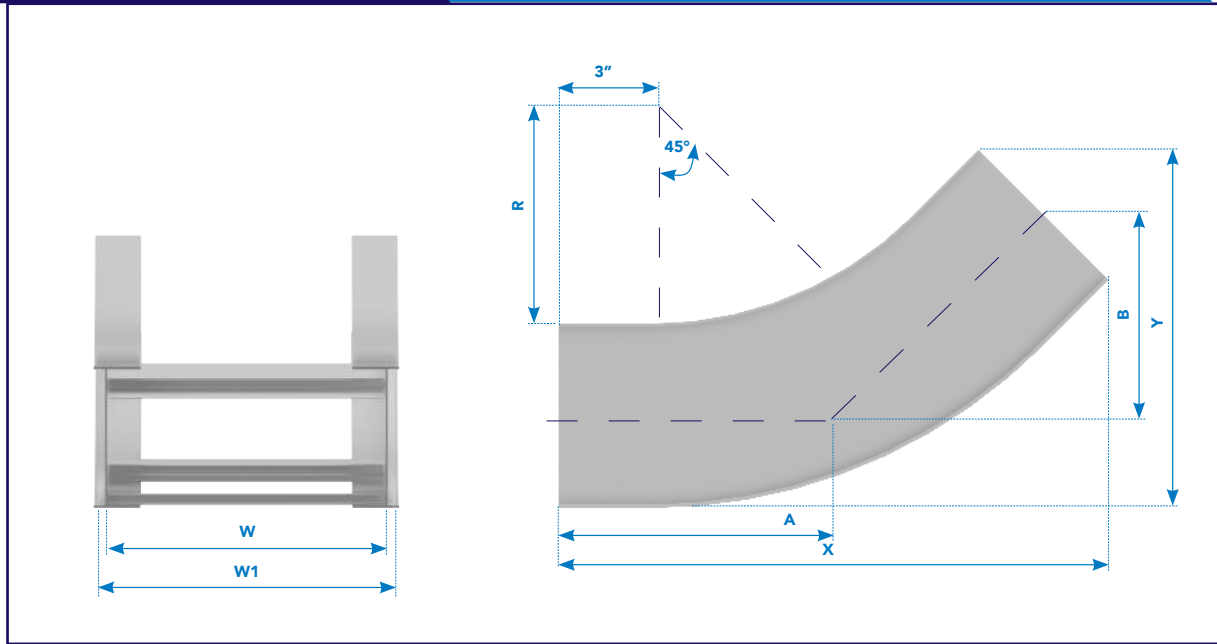

I-Beam 45° Inside Risers

Fitting Type: IR45

I6-20C-IR45-WIDTH-RADIUS-Ø

Part Number	Dimensions (")						
	W	W1	R	A	B	X	Y
I6-20C-IR45-6-12R-Ø	6	7	12	7	9	13	16
I6-20C-IR45-9-12R-Ø	9	10	12	7	9	13	16
I6-20C-IR45-12-12R-Ø	12	13	12	7	9	13	16
I6-20C-IR45-18-12R-Ø	18	19	12	7	9	13	16
I6-20C-IR45-24-12R-Ø	24	25	12	7	9	13	16
I6-20C-IR45-30-12R-Ø	30	31	12	7	9	13	16
I6-20C-IR45-36-12R-Ø	36	37	12	7	9	13	16
I6-20C-IR45-6-24R-Ø	6	7	24	11	14	16	24
I6-20C-IR45-9-24R-Ø	9	10	24	11	14	16	24
I6-20C-IR45-12-24R-Ø	12	13	24	11	14	16	24
I6-20C-IR45-18-24R-Ø	18	19	24	11	14	16	24
I6-20C-IR45-24-24R-Ø	24	25	24	11	14	16	24
I6-20C-IR45-30-24R-Ø	30	31	24	11	14	16	24
I6-20C-IR45-36-24R-Ø	36	37	24	11	14	16	24
I6-20C-IR45-6-36R-Ø	6	7	36	14	19	20	33
I6-20C-IR45-9-36R-Ø	9	10	36	14	19	20	33
I6-20C-IR45-12-36R-Ø	12	13	36	14	19	20	33
I6-20C-IR45-18-36R-Ø	18	19	36	14	19	20	33
I6-20C-IR45-24-36R-Ø	24	25	36	14	19	20	33
I6-20C-IR45-30-36R-Ø	30	31	36	14	19	20	33
I6-20C-IR45-36-36R-Ø	36	37	36	14	19	20	33

Supplied with:

Material Configurations: